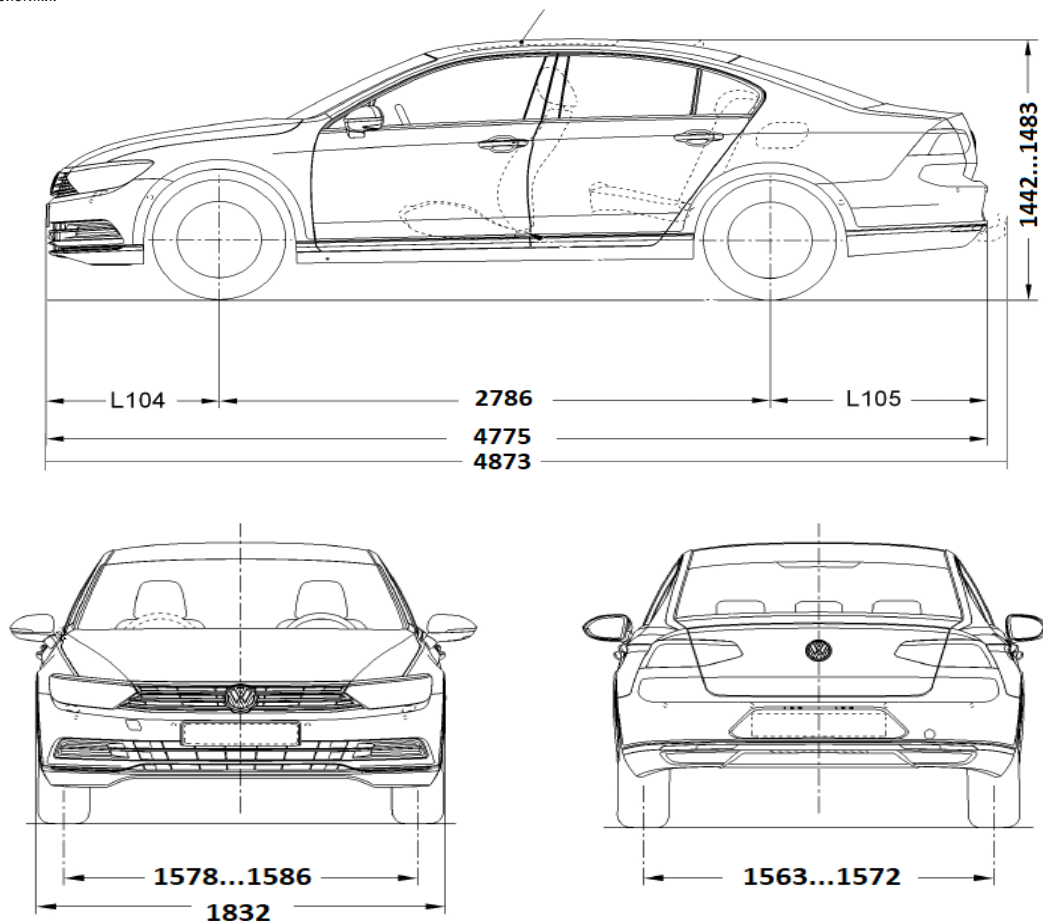

Прочие размеры

Диаметр разворота, м	11,7				
Объем багажного отделения при разложенных и сложенных задних сиденьях, л	585-1152				
Объем топливного бака, л	59	59	66	59 (опция 66)	66

*** Указанные значения получены в результате измерений, проведенных в соответствии с требованиями законодательства. Эти данные не являются характеристиками одного конкретного автомобиля и не представляют собой часть коммерческого предложения, а служат лишь для сравнения различных типов автомобилей. Реальные показатели расхода топлива и объема выбросов CO₂ зависят не только от эффективности переработки топлива системами автомобиля, но и от стиля вождения и других нетехнических факторов (например, характера окружающей среды). Дополнительное оборудование и аксессуары (навесные элементы оснащения, шины и т.д.) могут изменить такие параметры автомобиля, как масса, сопротивление качению и аэродинамика, и, наряду с погодными и дорожными условиями, повлиять на его динамические характеристики.