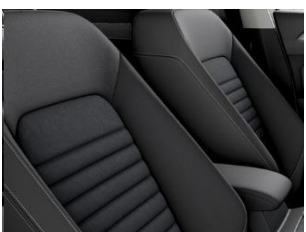

Синий "Aquamarine",
металл

Обивка сидений					
Обивка сидений тканью черного цвета	*				
Комбинированная обивка сидений из искусственной замши/кожи черного цвета "Titanium"		*	*	*	*
Комбинированная обивка сидений из искусственной замши/кожи светло-серого цвета "Mistral"		o	o	o	o
Комбинированная обивка сидений из искусственной замши цвета Aquamarine/кожи черного цвета "Titanium"				o	o
Комбинированная обивка сидений из ткани "Carbon Flag" и кожи черного цвета "Flint Gray-Titanium" с логотипом R-line		o			

Обивка сидений тканью черного
цвета

Комбинированная обивка сидений
из искусственной замши/кожи
светло-серого цвета "Mistral"

Комбинированная обивка сидений из
искусственной замши/кожи черного
цвета "Titanium"