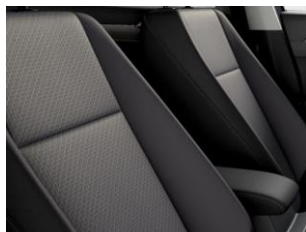

Обивка сидений тканью черного
цвета

Комбинированная обивка сидений
из искусственной замши/кожи
светло-серого цвета "Mistral"

Комбинированная обивка сидений из
искусственной замши/кожи черного
цвета "Titanium"